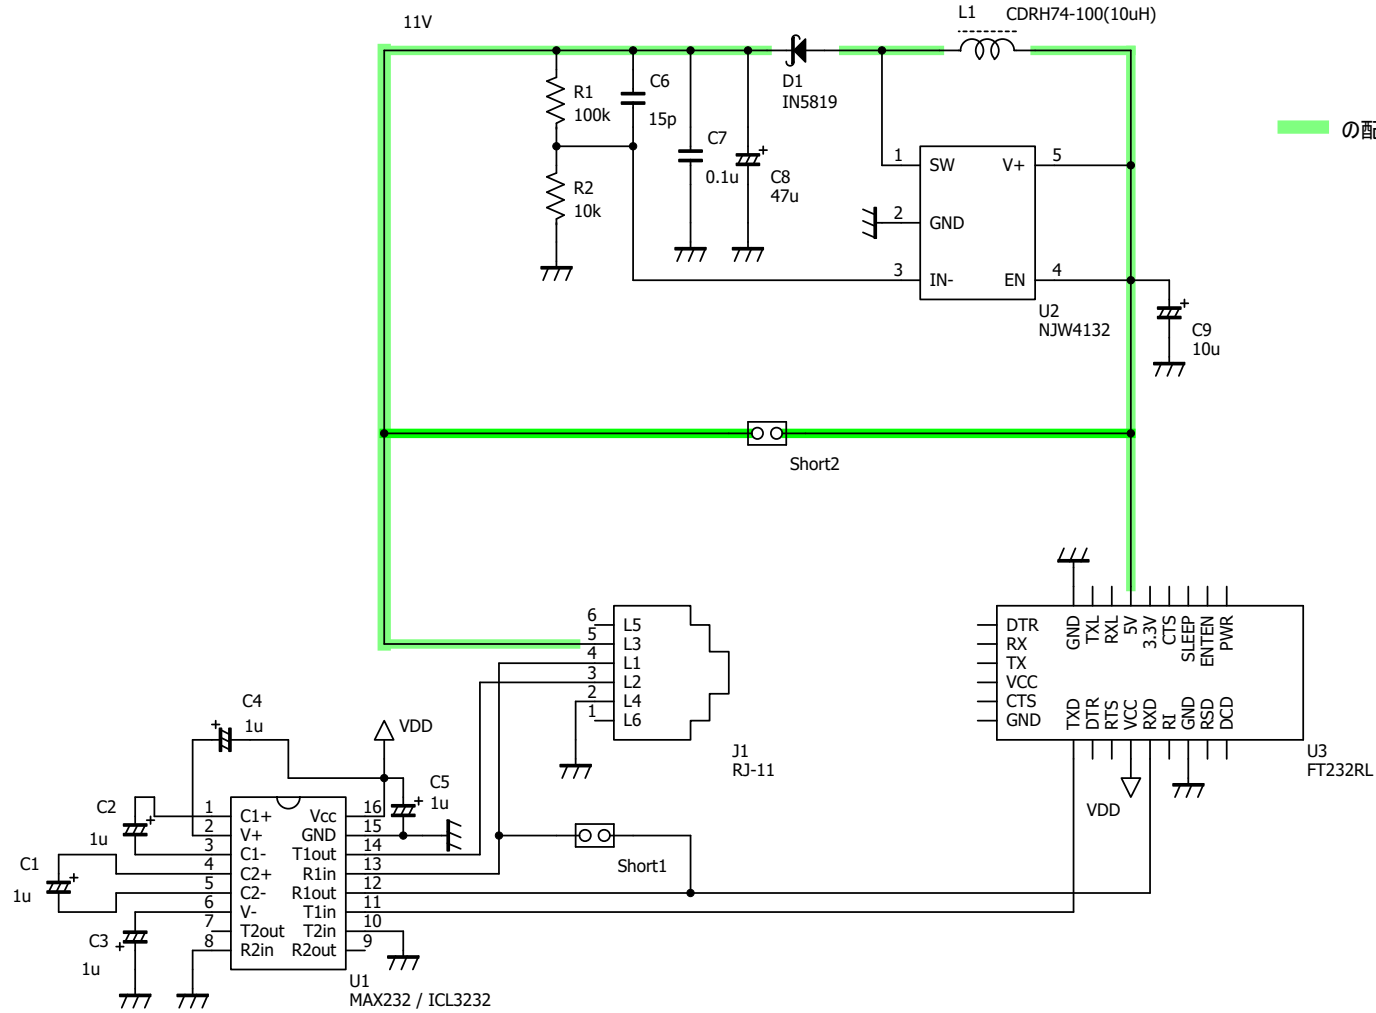

WM10-R 1.2

の配線は太くする